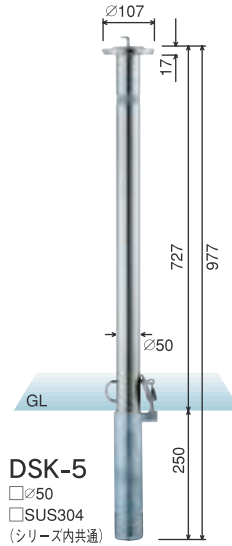

着脱式 5シリーズ

DSK-5 JAN/212308 価格/17,500円 反射テープ付 カギ・ホルダー付	DSCK-5 JAN/212506 価格/27,000円 反射テープ付 カギ・ホルダー付 チェーン内蔵型 (1.5m)
DSTK-5 JAN/212513 価格/19,200円 反射テープ付 カギ・ホルダー付 端柱用	

DSK-5
□φ50
□SUS304
(シリーズ内共通)