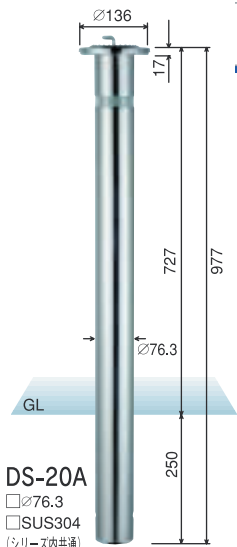

固定式 20シリーズ

DS-20A JAN/212292 価格/16,700円 反射テープ付	DSC-20A JAN/212483 価格/29,000円 反射テープ付 チェーン内蔵型 (2m)
DST-20A JAN/212490 価格/18,500円 反射テープ付 端柱用	

DS-20A
□φ76.3
□SUS304
(シリーズ内共通)