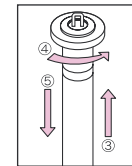

さげる時

- ③支柱を持ちあげます。
- ④左方向にとるまで廻してください。
- ⑤そのまま押し下ろします。

■使用上の注意
土、砂等が詰まり、パイプの動きが悪くなる場合がありますので、時々掃除を行ってください。