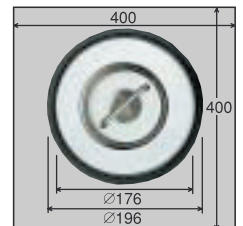

GUARDNER

固定式 5シリーズ

DS-5A JAN/212285 価格/12,000円 反射テープ付	DSC-5A JAN/212469 価格/21,000円 反射テープ付 チェーン内蔵型 (1.5m)
DST-5A JAN/212476 価格/13,200円 反射テープ付 端柱用	

DS-5A
□φ50
□SUS304
(シリーズ内共通)

着脱式 5シリーズ

DSK-5 JAN/212308 価格/17,500円 反射テープ付 カギ・ホルダー付	DSCK-5 JAN/212506 価格/27,000円 反射テープ付 カギ・ホルダー付 チェーン内蔵型 (1.5m)
DSTK-5 JAN/212513 価格/19,200円 反射テープ付 カギ・ホルダー付 端柱用	

DSK-5
□φ50
□SUS304
(シリーズ内共通)

固定式 20シリーズ

DS-20A JAN/212292 価格/16,700円 反射テープ付	DSC-20A JAN/212483 価格/29,000円 反射テープ付 チェーン内蔵型 (2m)
DST-20A JAN/212490 価格/18,500円 反射テープ付 端柱用	

DS-20A
□φ76.3
□SUS304
(シリーズ内共通)

着脱式 20シリーズ

DSK-20 JAN/212315 価格/24,000円 反射テープ付 カギ・ホルダー付	DSCK-20 JAN/212520 価格/36,800円 反射テープ付 カギ・ホルダー付 チェーン内蔵型 (2m)
DSTK-20 JAN/212537 価格/26,300円 反射テープ付 カギ・ホルダー付 端柱用	

DSK-20
□φ76.3
□SUS304
(シリーズ内共通)

Fタイプシリーズ

F-40L(A) JAN/212544 価格/63,500円 反射テープ付 カギ付	FC-40L(A) JAN/212551 価格/84,500円 反射テープ付 カギ付 チェーン内蔵型 (2m)
FT-40L(A) JAN/212568 価格/63,500円 反射テープ付 カギ付 端柱用	

F-40L(A)
□φ114.3
(シリーズ内共通)

■施工時はケーシングをGLより5mm位上げて施工してください。

■支柱の貫通穴にカギフックを通しシリンダー錠で施錠してください。

■天面寸法

※価格は消費税を含んでおりません。

※JANコードについて/国名・社名コードの"4971715"が、各JANコードの上7ケタに入ります。

■品質改良のため外観及び仕様は、予告なく変更することもあります。

■製品の色は印刷物のため、実物とは異なる場合もありますので、あらかじめご了承下さい。