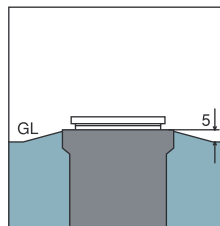

■施工時はケーシングをGLより5mm位上げて施工してください。