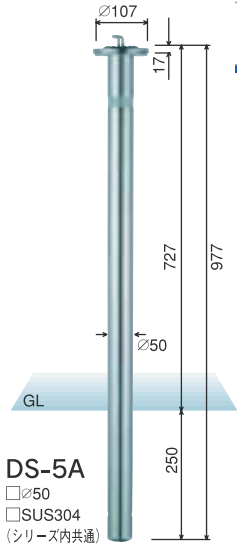

GUARDNER

固定式 5シリーズ

DS-5A JAN/212285 価格/12,000円 反射テープ付	DSC-5A JAN/212469 価格/21,000円 反射テープ付 チェーン内蔵型 (1.5m)
DST-5A JAN/212476 価格/13,200円 反射テープ付 端柱用	

DS-5A
□φ50
□SUS304
(シリーズ内共通)