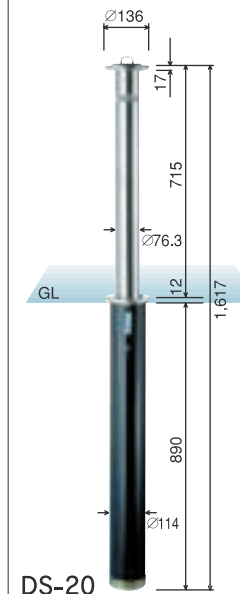

DS-5 JAN/212209 価格/15,200円	DS-5L JAN/212216 価格/17,200円
反射テープ付 φ50 SUS304 (シリーズ内共通)	反射テープ付 カギ付
DSC-5L JAN/212407 価格/24,900円	DST-5L JAN/212414 価格/17,200円
反射テープ付 カギ付 チェーン内蔵型	反射テープ付 カギ付 端柱用

(1.5m)

DS-20シリーズ

DS-20

■鍵付

DS-20 JAN/212247 価格/29,000円	DS-20L JAN/212254 価格/32,000円
反射テープ付 φ76.3 SUS304 (シリーズ内共通)	反射テープ付 カギ付
DSC-20L JAN/212421 価格/42,200円	DST-20L JAN/212438 価格/32,500円
反射テープ付 カギ付 チェーン内蔵型	反射テープ付 カギ付 端柱用

(2m)