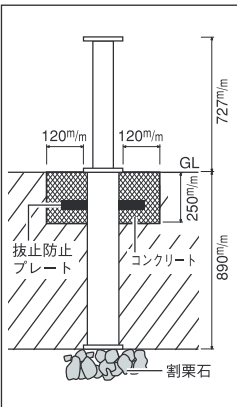

チェーン内蔵式は、使用しない時、ポール内にチェーンを収納出来ます。

場所をとらないスライド式

支柱が上下にスライドしますので使用しない時は支柱を下げ、場所をとらずに収納できます。

ご要望に応じて取替え用ポールの注文も受け賜ります。

ガードナー用カギ・フック

カギフックがツ型についていますので、シリンダー錠をセットしている時、支柱が不意に落下しても、シリンダー錠をいためることがありません。

コンクリートで施工される時

- 水はけをよくするために最下部に割栗石をしてください。
- 本体を固定するために最低250mmのコンクリートで固めてください。
- 保護キャップは12mm地面上に出す様にしてください。

アスファルトで施工される時

- 水はけをよくするために最下部に割栗石をしてください。
- 本体を固定するために最低250mmのコンクリートで固めてください。
- アスファルトの厚さを計算して仕上げする以前に車輪で踏みこわされない様、図のようにアスファルトの仕上げが出来る様コンクリートで固めてください。
- 保護キャップは12mm地面上に出す様にしてください。