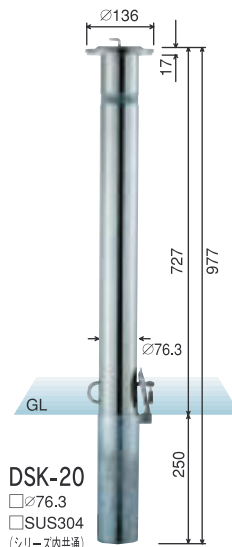

DSK-5
 □φ50
 □SUS304
 (シリーズ内共通)

固定式 20シリーズ

DS-20A JAN/212292 価格/16,700円 反射テープ付	DSC-20A JAN/212483 価格/29,000円 反射テープ付 チェーン内蔵型 (2m)
DST-20A JAN/212490 価格/18,500円 反射テープ付 端柱用	

DS-20A
 □φ76.3
 □SUS304
 (シリーズ内共通)

着脱式 20シリーズ

DSK-20 JAN/212315 価格/24,000円 反射テープ付 カギ・ホルダー付	DSCK-20 JAN/212520 価格/36,800円 反射テープ付 カギ・ホルダー付 チェーン内蔵型 (2m)
DSTK-20 JAN/212537 価格/26,300円 反射テープ付 カギ・ホルダー付 端柱用	

DSK-20
 □φ76.3
 □SUS304
 (シリーズ内共通)

Fタイプシリーズ

F-40L(A) JAN/212544 価格/63,500円 反射テープ付 カギ付	FC-40L(A) JAN/212551 価格/84,500円 反射テープ付 カギ付 チェーン内蔵型 (2m)
FT-40L(A) JAN/212568 価格/63,500円 反射テープ付 カギ付 端柱用	

F-40L(A)
 □φ114.3
 (シリーズ内共通)

■施工時はケーシングをGLより5mm位上げて施工してください。