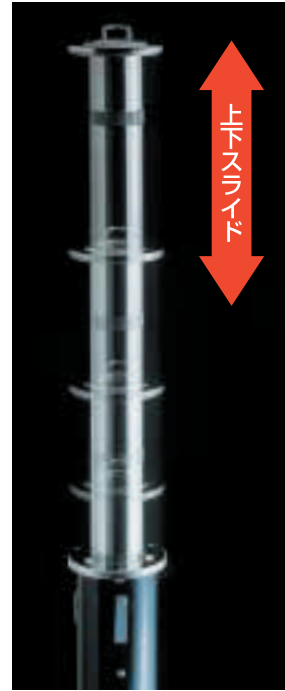

ガードナー

使用しない時は、支柱を地中に収納でき、場所をとらず、空間を広く使える地中収納タイプで、夜間時に視認性の良い高輝度の反射テープ付です。御要望に応じて、上部取替え用ポールの御注文も受け賜ります。

DSタイプ DSC・DSTタイプ

施工後、誤って支柱部分を破損した時に対応出来る様、取替パーツを揃えております。

視認性抜群の反射テープ付

高輝度の反射テープが柱の上部に装着されていますので、夜間での視認性も抜群です。

チェーン内蔵式は、使用しない時、ポール内にチェーンを収納出来ます。

場所をとらないスライド式

支柱が上下にスライドしますので使用しない時は支柱を下げ、場所をとらずに収納できます。

ご要望に応じて取替え用ポールの注文も受け賜ります。

ガードナー用カギ・フック

カギフックがツ型についていますので、シリンダー錠をセットしている時、支柱が不意に落下しても、シリンダー錠をいためることがありません。

コンクリートで施工される時

- 水はけをよくするために最下部に割栗石をしてください。
- 本体を固定するために最低250mmのコンクリートで固めてください。
- 保護キャップは12mm地面上に出す様にしてください。

アスファルトで施工される時

- 水はけをよくするために最下部に割栗石をしてください。
- 本体を固定するために最低250mmのコンクリートで固めてください。
- アスファルトの厚さを計算して仕上げする以前に車輪で踏みこわされない様、図のようにアスファルトの仕上げが出来る様コンクリートで固めてください。
- 保護キャップは12mm地面上に出す様にしてください。