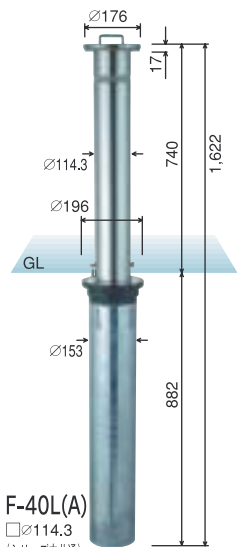

DSK-5
 □φ50
 □SUS304
 (シリーズ内共通)

固定式 20シリーズ

DS-20A JAN/212292 価格/16,700円 反射テープ付	DSC-20A JAN/212483 価格/29,000円 反射テープ付 チェーン内蔵型 (2m)
DST-20A JAN/212490 価格/18,500円 反射テープ付 端柱用	

DS-20A
 □φ76.3
 □SUS304
 (シリーズ内共通)

着脱式 20シリーズ

DSK-20 JAN/212315 価格/24,000円 反射テープ付 カギ・ホルダー付	DSCK-20 JAN/212520 価格/36,800円 反射テープ付 カギ・ホルダー付 チェーン内蔵型 (2m)
DSTK-20 JAN/212537 価格/26,300円 反射テープ付 カギ・ホルダー付 端柱用	

DSK-20
 □φ76.3
 □SUS304
 (シリーズ内共通)

Fタイプシリーズ