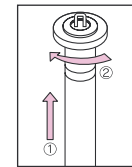

- 水はけをよくするために最下部に割栗石をしてください。
- 本体を固定するために最低250mmのコンクリートで固めてください。
- 保護キャップは12mm地面上に出す様にしてください。

アスファルトで施工される時

- 水はけをよくするために最下部に割栗石をしてください。
- 本体を固定するために最低250mmのコンクリートで固めてください。
- アスファルトの厚さを計算して仕上げする以前に車輪で踏みこわされない様、図のようにアスファルトの仕上げが出来る様コンクリートで固めてください。
- 保護キャップは12mm地面上に出す様にしてください。