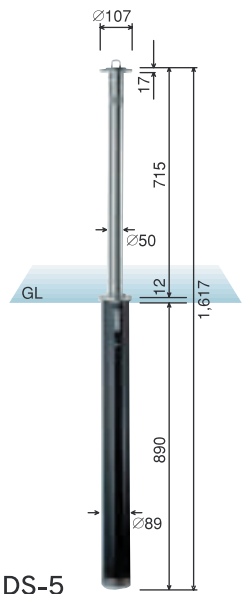

あげる時

- ①支柱をとるまで持ちあげてください。
- ②右方向にとるまで廻してください。そのままはなすと固定します。

さげる時

- ③支柱を持ちあげます。
- ④左方向にとるまで廻してください。
- ⑤そのまま押し下ろします。

■使用上の注意
土、砂等が詰まり、パイプの動きが悪くなる場合がありますので、時々掃除を行ってください。

DS-5シリーズ

DS-5

■鍵付