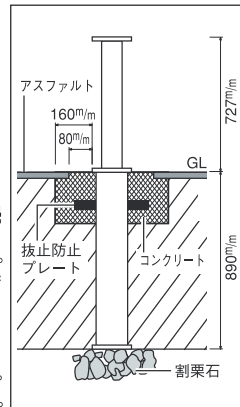

ガードナー

使用しない時は、支柱を地中に収納でき、場所をとらず、空間を広く使える地中収納タイプで、夜間時に視認性の良い高輝度の反射テープ付です。御要望に応じて、上部取替え用ポールの御注文も受け賜ります。

DSタイプ DSC・DSTタイプ

施工後、誤って支柱部分を破損した時に対応出来る様、取替パーツを揃えております。

視認性抜群の反射テープ付

高輝度の反射テープが柱の上部に装着されていますので、夜間での視認性も抜群です。

チェーン内蔵式は、使用しない時、ポール内にチェーンを収納出来ます。

場所をとらないスライド式

支柱が上下にスライドしますので使用しない時は支柱を下げ、場所をとらずに収納できます。

ご要望に応じて取替え用ポールの注文も受け賜ります。

ガードナー用カギ・フック

カギフックがツ型についていますので、シリンダー錠をセットしている時、支柱が不意に落下しても、シリンダー錠をいためることがありません。

コンクリートで施工される時

- 水はけをよくするために最下部に割栗石をしてください。
- 本体を固定するために最低250mmのコンクリートで固めてください。
- 保護キャップは12mm地面上に出す様にしてください。

アスファルトで施工される時

- 水はけをよくするために最下部に割栗石をしてください。
- 本体を固定するために最低250mmのコンクリートで固めてください。
- アスファルトの厚さを計算して仕上げする以前に車輪で踏みこわされない様、図のようにアスファルトの仕上げが出来る様コンクリートで固めてください。
- 保護キャップは12mm地面上に出す様にしてください。