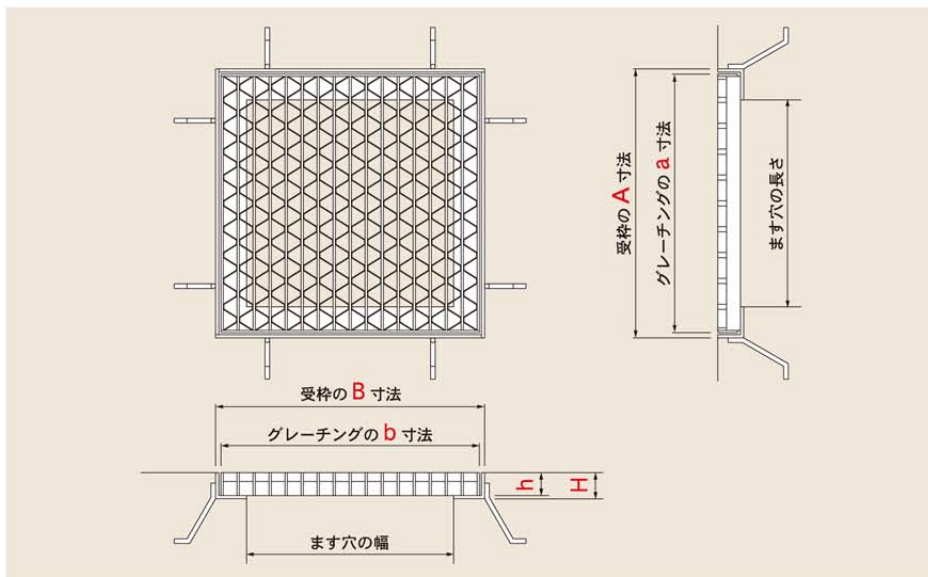

## ユニバーサルデザイングレーチング

- 材 質 グレーチング：スチール製SS400
- 表面処理 グレーチング：溶融亜鉛メッキ  
受 枠：黒塗装

■型式記号の意味は次の通りです。

**UKFC** ユニバーサルデザイン  
グレーチング  
正方形ますぶた

**38 - 33**

h寸法  
38mm

ます穴寸法  
幅×長さ  
300×300mm

## ■車道用

ます穴 幅×長さ mm×mm	型式記号	グレーチング				受 枠				価 格 (円/組)
		a寸法 mm	b寸法 mm	h寸法 mm	重量 kg	A寸法 mm	B寸法 mm	H寸法 mm	重量 kg	
300×300	<b>UKFC 38-33</b>	400	400	38	10.1	420	420	44	8.3	<b>13,450</b>
350×350	<b>UKFC 38-35</b>	450	450	38	12.8	470	470	44	8.6	<b>15,550</b>
400×400	<b>UKFC 44-44</b>	500	500	44	16.4	520	520	50	10.2	<b>18,280</b>
450×450	<b>UKFC 50-45</b>	550	550	50	23.4	570	570	56	12.5	<b>23,850</b>
500×500	<b>UKFC 50-55</b>	600	593	50	25.8	620	620	56	13.8	<b>25,670</b>
600×600	<b>UKFC 55-66</b>	700	700	55	40.2	720	720	61	16.8	<b>36,980</b>
700×700	<b>UKFC 65-77</b>	800	800	65	59.5	820	820	71	20.0	<b>49,750</b>
800×800	<b>UKFC 65-88</b>	900	902	65	72.1	920	920	71	22.9	<b>58,360</b>
900×900	<b>UKFC 75-99</b>	1000	500 500	75	51.3 51.3	1020	1020	81	26.7	<b>76,000</b>
1000×1000	<b>UKFC 75-1010</b>	1100	531 562	75	59.6 62.9	1120	1120	81	30.4	<b>89,100</b>
1100×1100	<b>UKFC 90-1111</b>	1200	593 593	90	85.3 85.3	1220	1220	96	36.4	<b>123,780</b>
1200×1200	<b>UKFC 90-1212</b>	1300	642 654	90	101.1 101.5	1320	1320	96	39.3	<b>141,490</b>