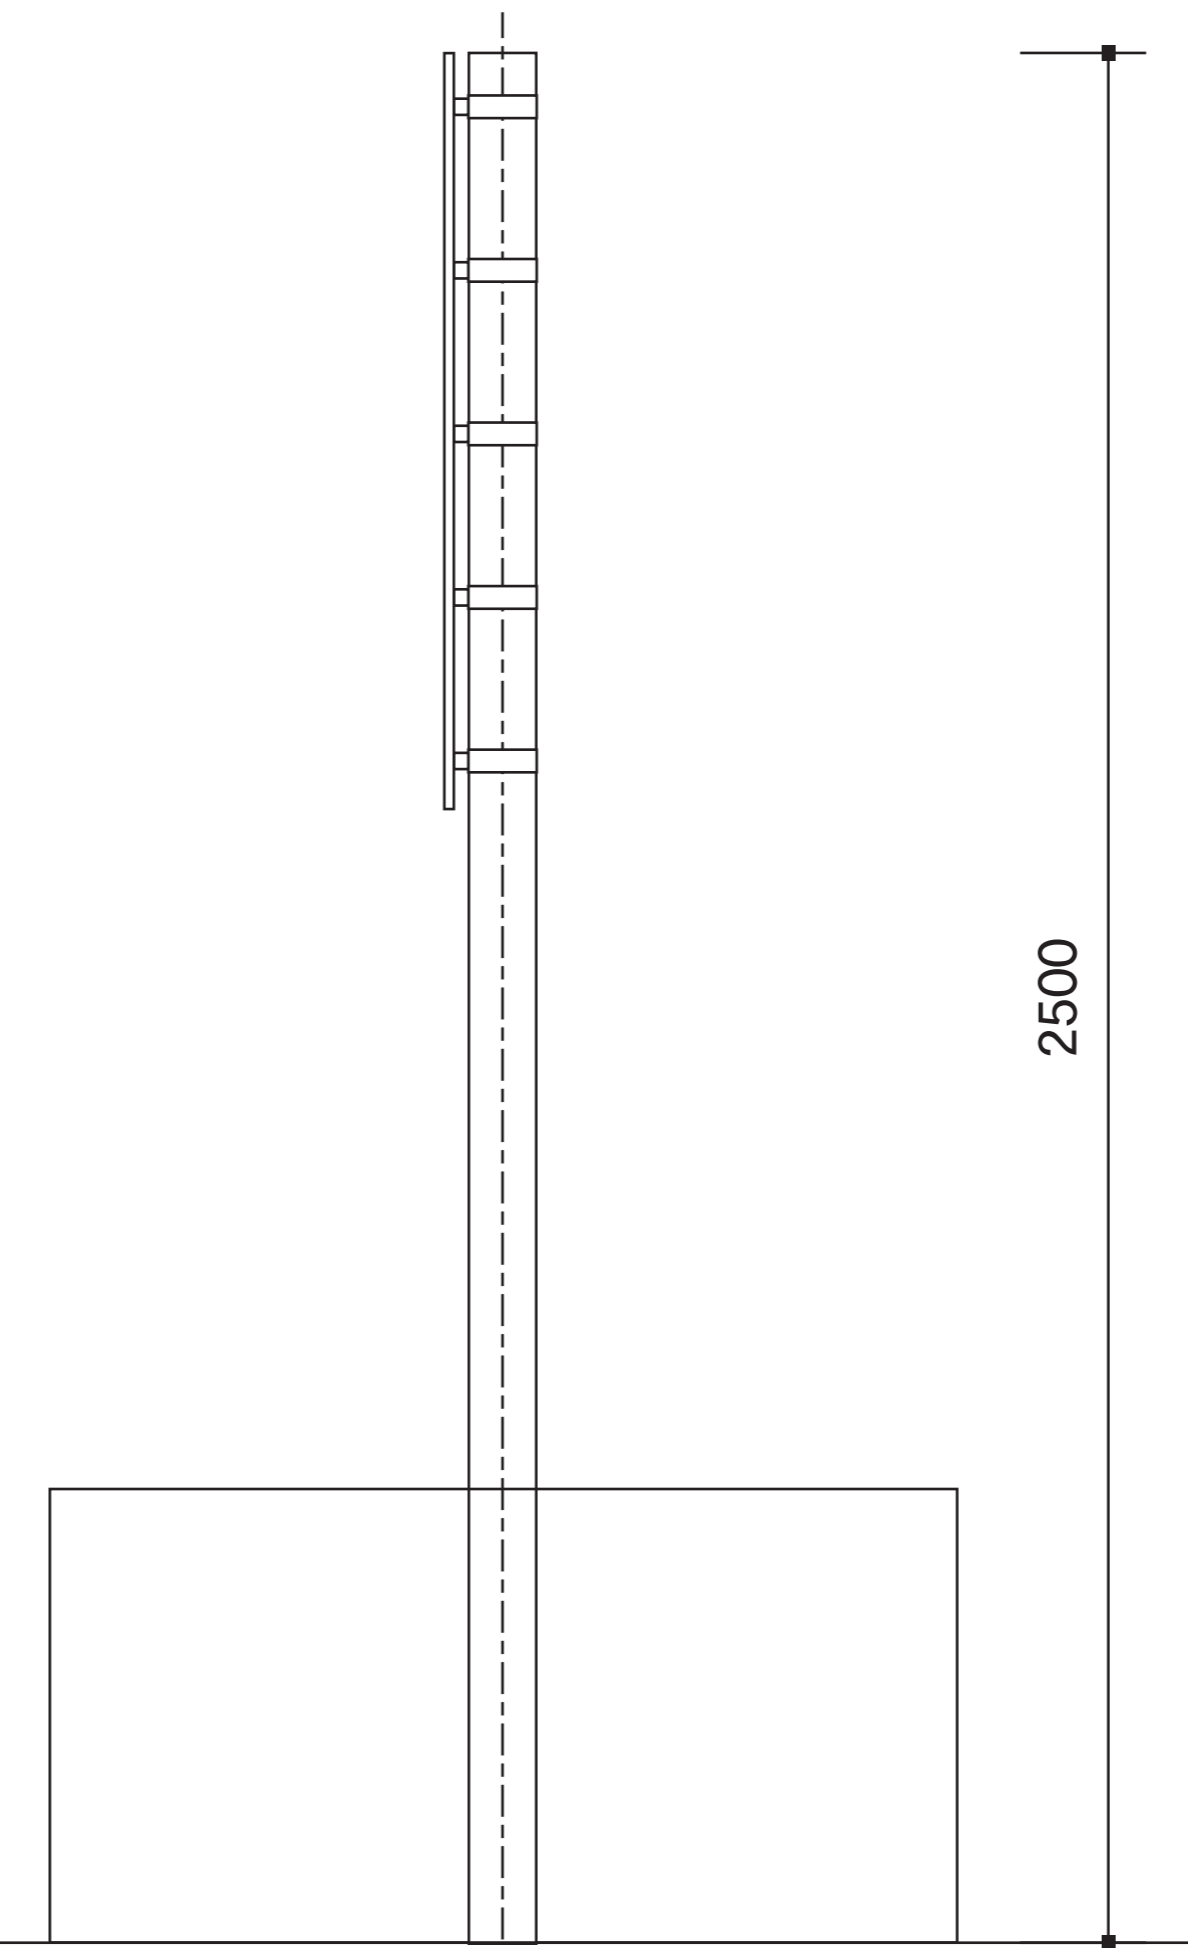

DATE	来 歴

正面図 (裏面図)

側 面 図

取付金具(φ89.1Uバンド)

補強リブ(OKK6)断面図

	ORDER No.	MANAGER		
	WORK No.	CHECKED BY		
	QUANTITY	DESIGNED BY		
	WEIGHT	DRAWN BY		
	LEAF No.	DRAWING No.		SCALE
決定図	承認図	訂正図()	参考図	
KAWAGURE Prom-art				