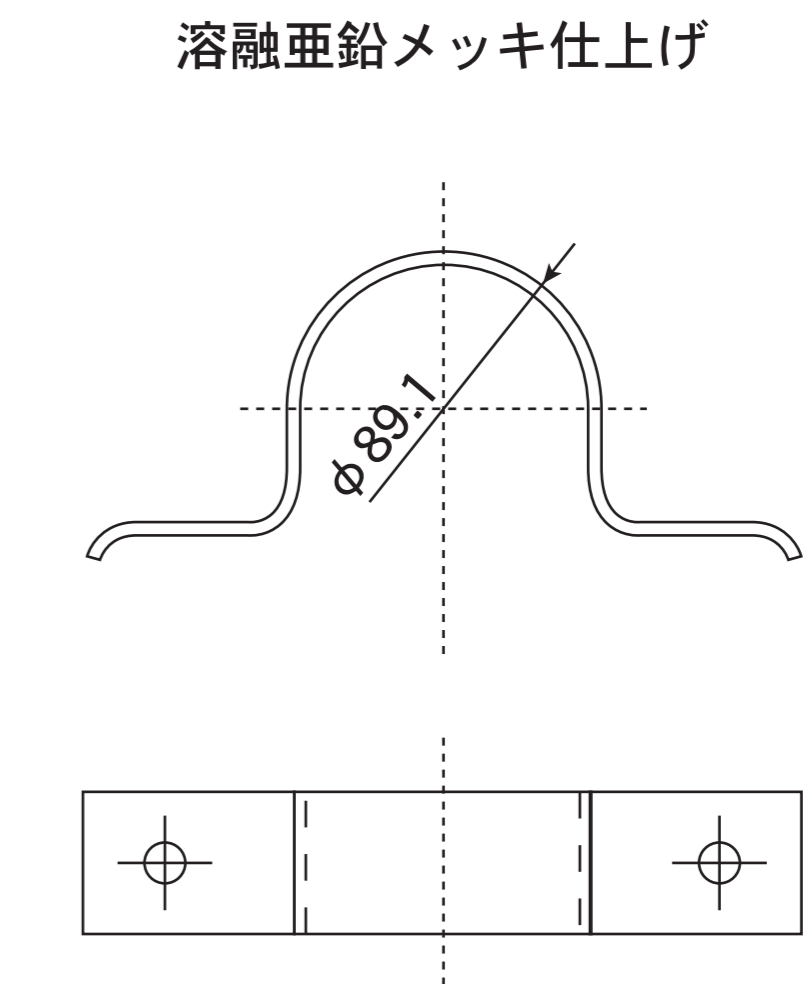

DATE	来 歴

正面図 (裏面図)

側 面 図

取付金具(φ89.1Uバンド)

補強リブ(OKK6)断面図

	ORDER No.	MANAGER		
	WORK No.	CHECKED BY		
	QUANTITY	DESIGNED BY		
	WEIGHT	DRAWN BY		
	LEAF No.	DRAWING No.		SCALE
決定図	承認図	訂正図()	参考図	
KAWAGURE Prom-art				