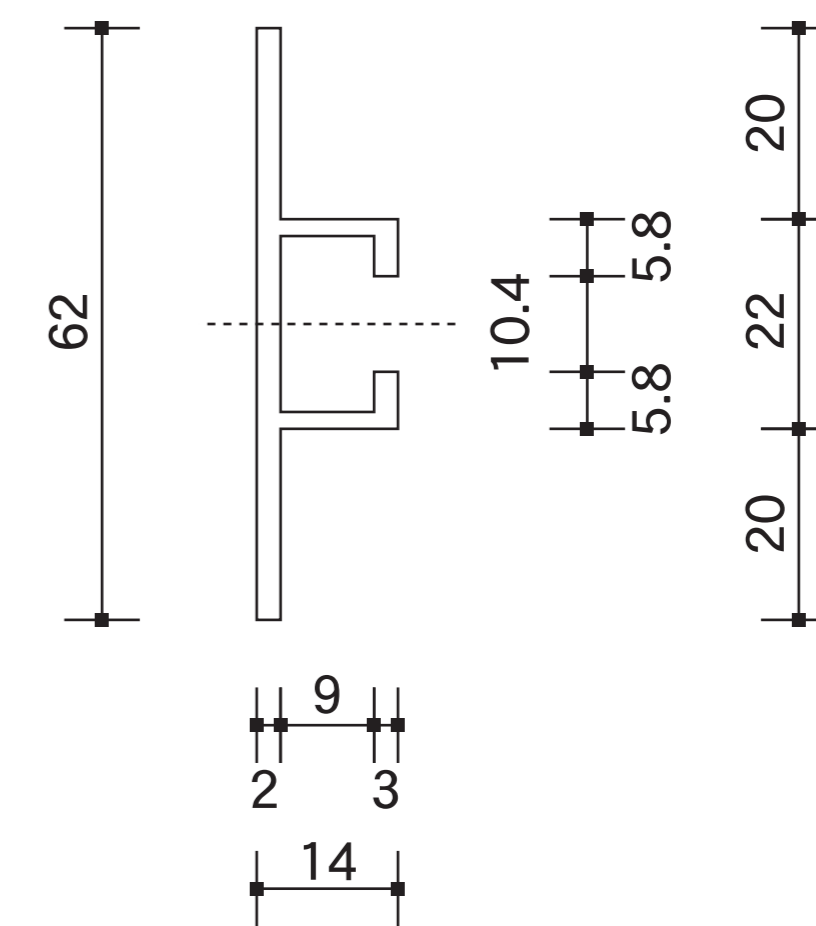

DATE	来 歴

正面図 (裏面図)

側 面 図

取付金具(φ89.1Uバンド)

補強リブ(OKK6)断面図

	ORDER No.	MANAGER		
	WORK No.	CHECKED BY		
	QUANTITY	DESIGNED BY		
	WEIGHT	DRAWN BY		
	LEAF No.	DRAWING No.		SCALE
決定図	承認図	訂正図()	参考図	
KAWAGURE Prom-art				