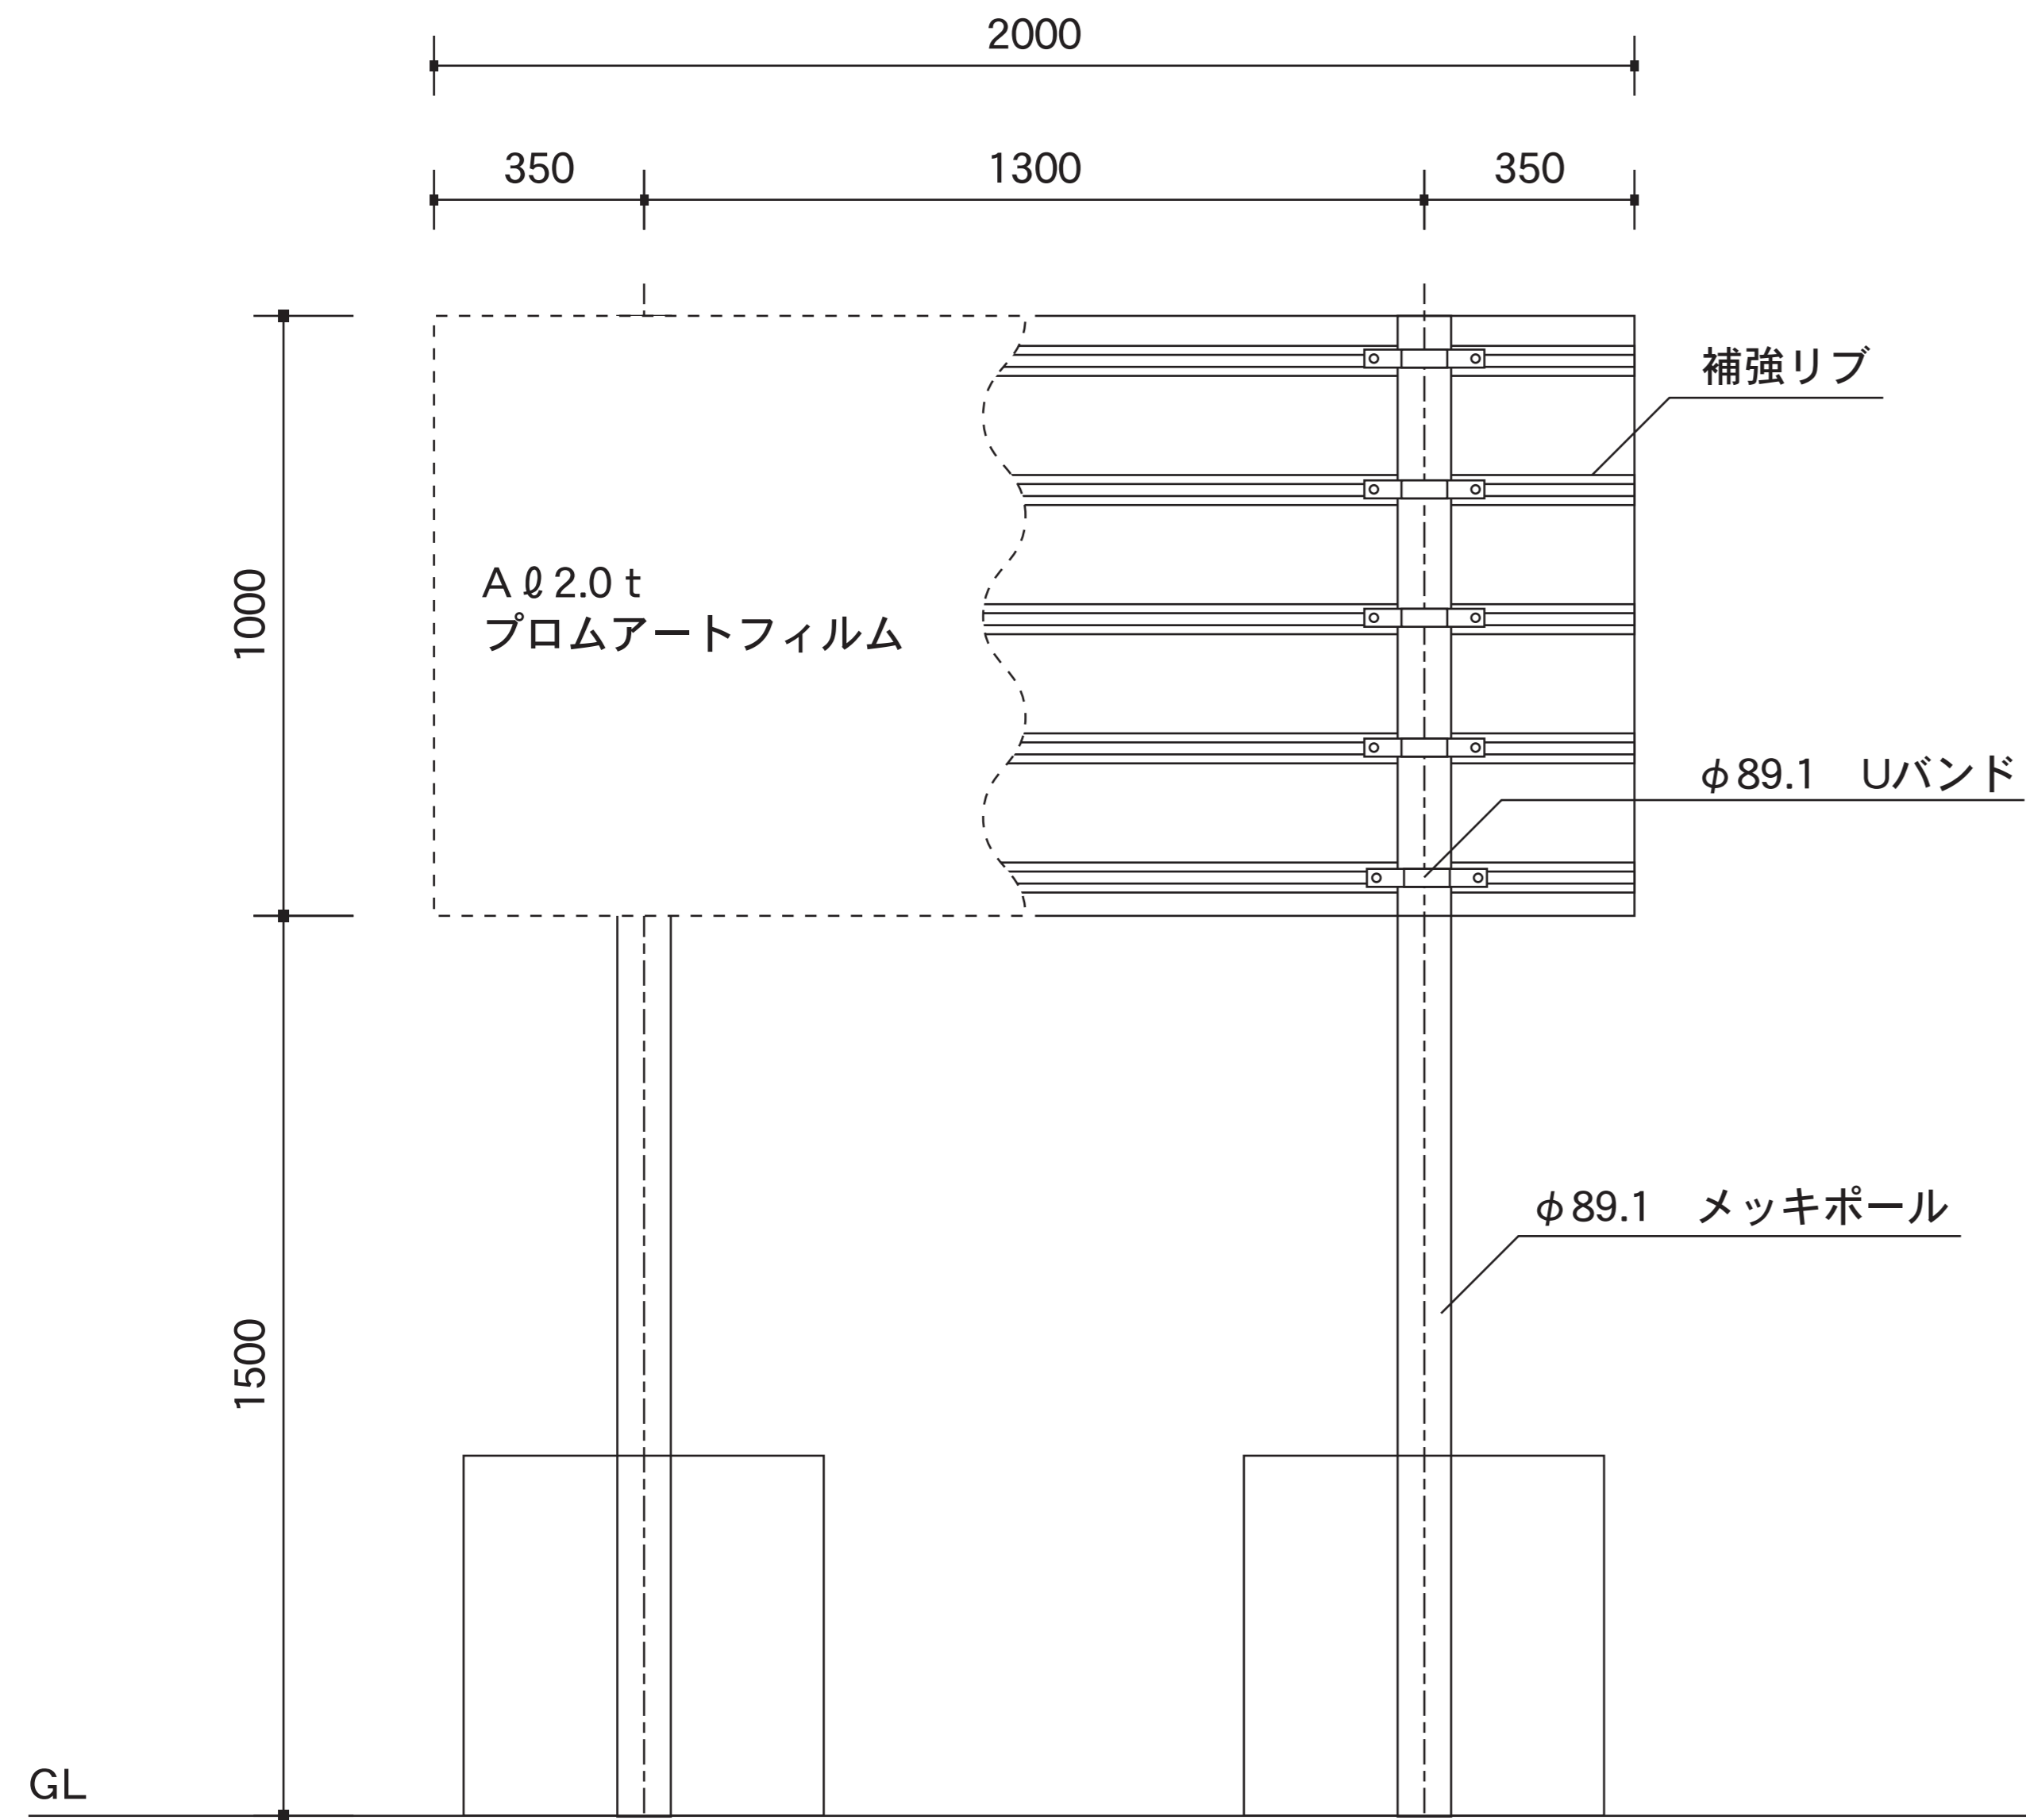

DATE	来 歴

正面図 (裏面図)

側 面 図

取付金具(φ89.1Uバンド)

補強リブ(OKK6)断面図

	ORDER No.	MANAGER		
	WORK No.	CHECKED BY		
	QUANTITY	DESIGNED BY		
	WEIGHT	DRAWN BY		
	LEAF No.	DRAWING No.		SCALE
決定図	承認図	訂正図()	参考図	
KAWAGURE Prom-art				