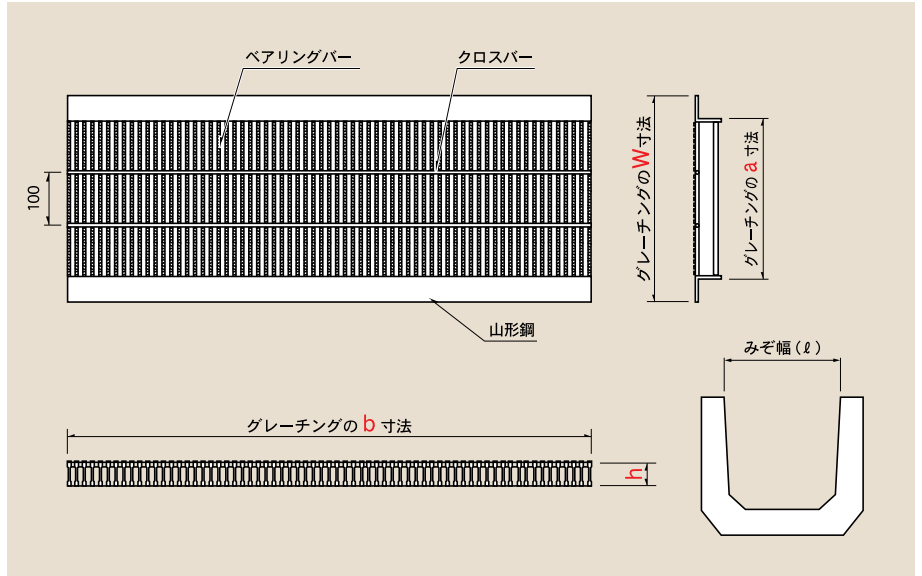

ZUH

細目U字溝用みぞぶた(ZURAZU)

■材 質 グレーチング：スチール製SS400

■表面処理 グレーチング：溶融亜鉛メッキ

■型式記号の意味は次の通りです。

ZUH スペリ止め細目U字溝用
みぞぶた（ズラズ）
（15mmピッチ）

3ZUH スペリ止め細目U字溝用
みぞぶた（ズラズ）
（12.5mmピッチ）

25 - 15
h寸法 25mm みぞ幅(ℓ) 150mm

連結金具Uクリップ

Uクリップ金具の使用により、容易に連結が可能です。

型式記号	価格(1個)	適用
JUC-3K	600円	FB3mm用
JUC-5K	600円	H44mm以下
JUC-7K	700円	H50mm以上

T-14

みぞ幅(ℓ) mm	型式記号	グレーチング				山形鋼 寸法 mm	重量 kg	価格 (円/m)
		a寸法 mm	b寸法 mm	W寸法 mm	h寸法 mm			
150	3ZUH 25-15	140	997	210	25	L 40×40×5	12.5	11,630
180	3ZUH 25-18	170	997	240	25	L 40×40×5	14.0	12,740
200	3ZUH 25-20	190	997	260	25	L 40×40×5	15.1	13,400
240	ZUH 25-24	230	995	300	25	L 40×40×5	17.9	15,460
300	ZUH 32-30	290	995	360	32	L 40×40×5	25.5	20,270
360	ZUH 38-36	350	995	420	38	L 40×40×5	33.6	25,520
450	ZUH 44-45	437	995	525	44	L 50×50×6	48.4	34,840
600	ZUH 50-60	587	498+498	675	50	L 50×50×6	89.8	64,840

T-6

みぞ幅 (\varnothing) mm	型式記号	グレーチング				山形鋼	重量 kg	価格 (円/m)
		a寸法 mm	b寸法 mm	W寸法 mm	h寸法 mm	寸法 mm		
120	3ZUH 19-12	111	997	165	19	L 30×30×3	6.9	8,170
150	3ZUH 19-15	141	997	195	19	L 30×30×3	8.1	8,920
180	3ZUH 19-18	171	997	225	19	L 30×30×3	9.3	9,660
200	3ZUH 25-20	190	997	260	25	L 40×40×5	15.1	13,400
240	3ZUH 25-24	230	997	300	25	L 40×40×5	17.1	14,650
300	ZUH 32-30	290	995	360	32	L 40×40×5	25.5	20,270
360	ZUH 32-36	350	995	420	32	L 40×40×5	29.7	23,030
450	ZUH 38-45	440	995	510	38	L 40×40×5	40.9	30,040
600	ZUH 44-60	587	995	675	44	L 50×50×6	62.4	43,810

T-2

みぞ幅 (\varnothing) mm	型式記号	グレーチング				山形鋼	重量 kg	価格 (円/m)
		a寸法 mm	b寸法 mm	W寸法 mm	h寸法 mm	寸法 mm		
120	3ZUH 19-12	111	997	165	19	L 30×30×3	6.9	8,170
150	3ZUH 19-15	141	997	195	19	L 30×30×3	8.1	8,920
180	3ZUH 19-18	171	997	225	19	L 30×30×3	9.3	9,660
200	3ZUH 19-20	191	997	245	19	L 30×30×3	10.1	10,150
240	3ZUH 19-24	231	997	285	19	L 30×30×3	11.6	11,110
300	3ZUH 25-30	290	997	360	25	L 40×40×5	20.1	16,700
360	3ZUH 25-36	350	997	420	25	L 40×40×5	23.2	18,770
450	ZUH 25-45	440	995	510	25	L 40×40×5	29.4	22,960
600	ZUH 25-60	590	995	660	25	L 40×40×5	37.6	28,400